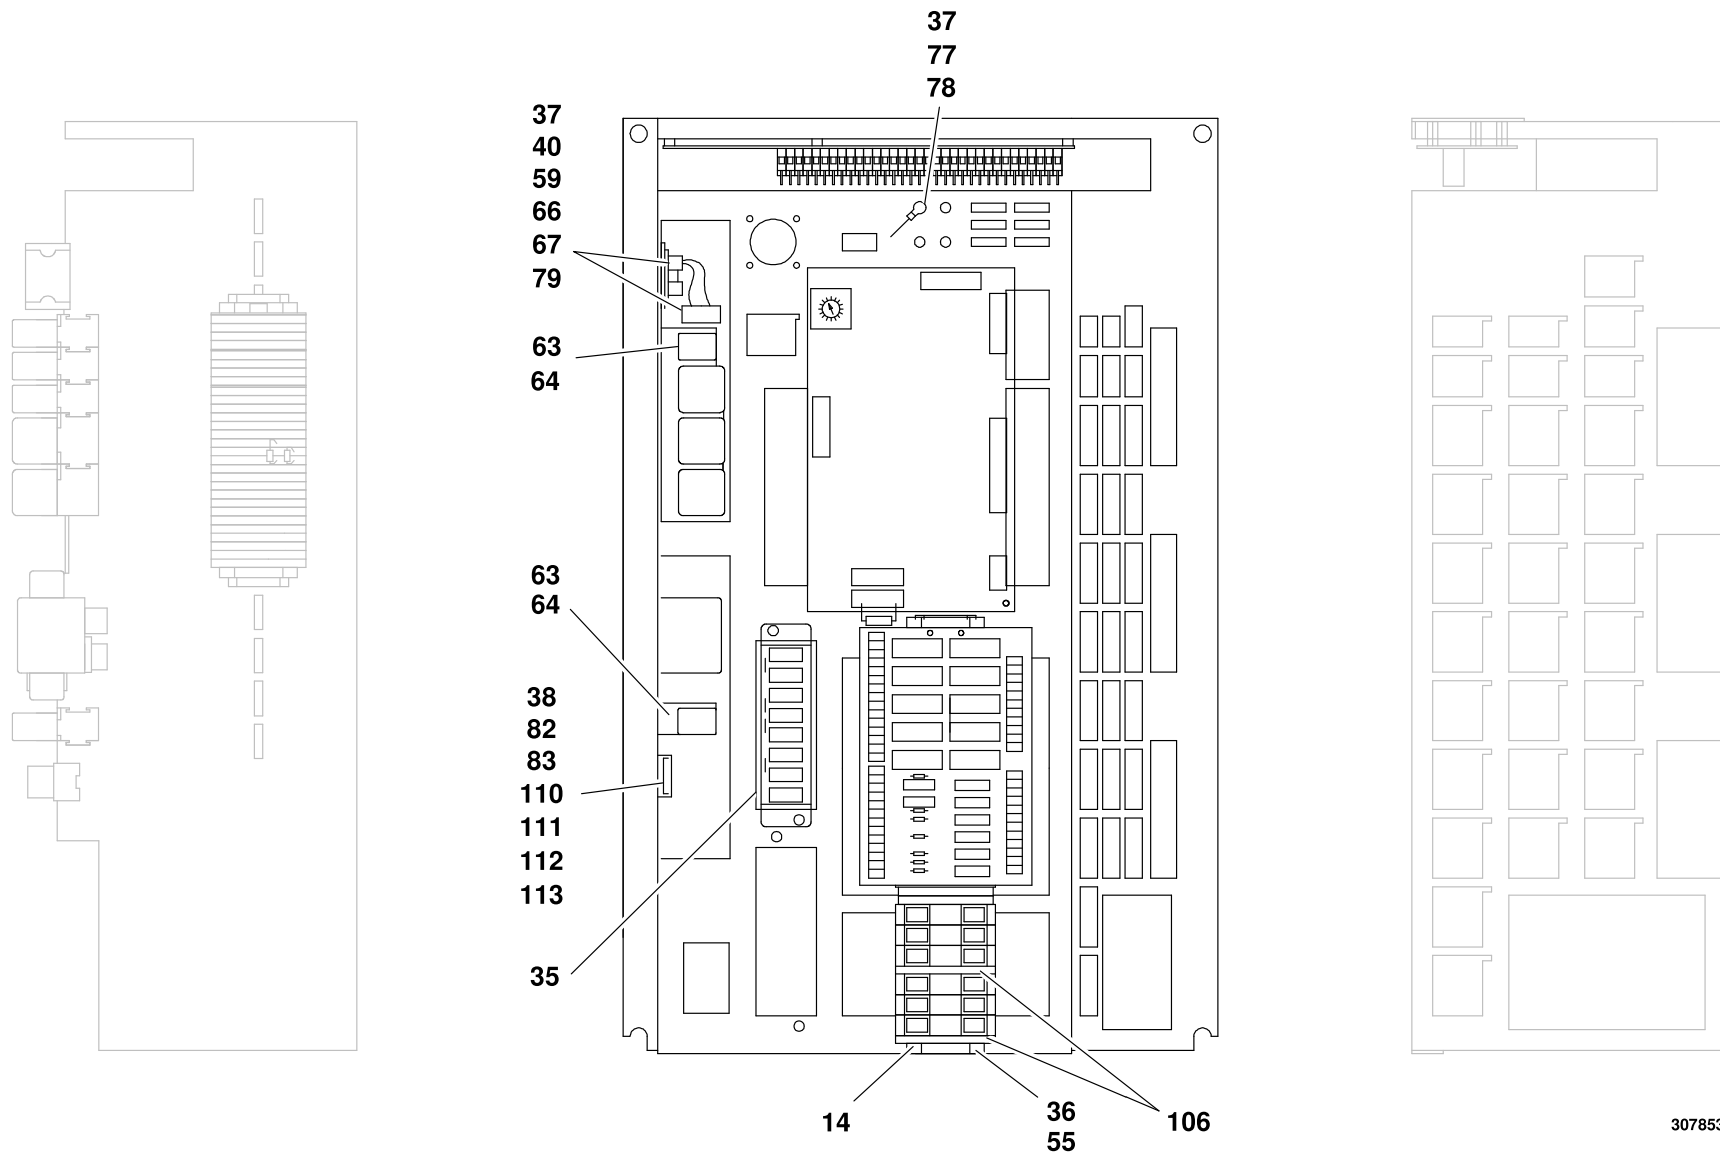

E.-TEILE RELAIKASTEN DREHTISCH  
ELECTR. PARTS, RELAY-BOX TURNTABLE

BILDTADEL  
PICTORIAL DISPLAY

**GMK 3050**  
**BE 600**  
**G 806**

11.12

**3078539-ETL L**

2/5

E.-TEILE RELAIKASTEN DREHTISCH  
ELECTR. PARTS, RELAY-BOX TURNTABLE

BILDTAFEL  
PICTORIAL DISPLAY

GMK 3050  
BE 600  
G 806

11.12

3078539-ETL L

3/5

E.-TEILE RELAIKASTEN DREHTISCH  
ELECTR. PARTS, RELAY-BOX TURNTABLE

BILDТАFEL  
PICTORIAL DISPLAY

GMK 3050  
BE 600  
G 806

11.12

3078539-ETL L

4/5

**GROVE**

E.-TEILE RELAIKASTEN DREHTISCH  
ELECTR. PARTS, RELAY-BOX TURNTABLE

BILDТАFEL  
PICTORIAL DISPLAY

GMK 3050  
BE 600  
G 806

11.12

3078539-ETL L

5/5