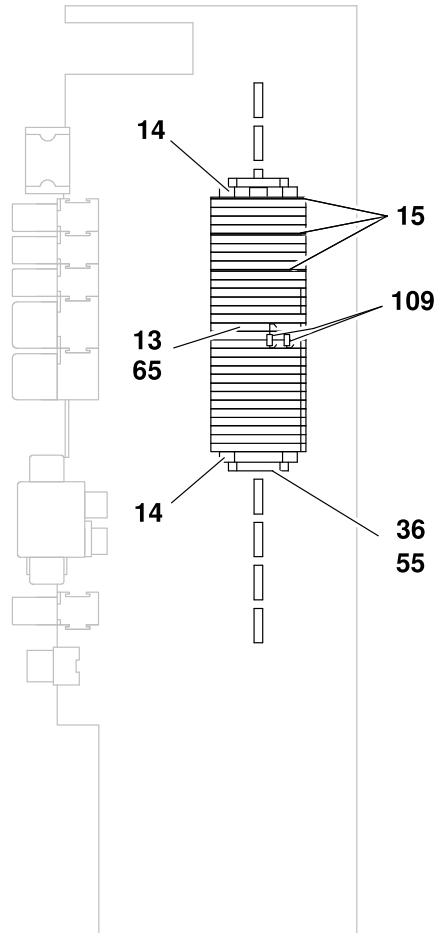

E.-TEILE RELAIKASTEN DREHTISCH  
ELECTR. PARTS, RELAY-BOX TURNTABLE

BILDTADEL  
PICTORIAL DISPLAY

**GMK 3050**  
**BE 600**  
**G 806**

11.12

**3078539-ETL L**

2/5

E.-TEILE RELAIKASTEN DREHTISCH  
ELECTR. PARTS, RELAY-BOX TURNTABLE

BILDTAFEL  
PICTORIAL DISPLAY

GMK 3050  
BE 600  
G 806

11.12

3078539-ETL L

3/5

E.-TEILE RELAIKASTEN DREHTISCH  
ELECTR. PARTS, RELAY-BOX TURNTABLE

BILDТАFEL  
PICTORIAL DISPLAY

GMK 3050  
BE 600  
G 806

11.12

3078539-ETL L

4/5

**GROVE**

E.-TEILE RELAIKASTEN DREHTISCH  
ELECTR. PARTS, RELAY-BOX TURNTABLE

BILDТАFEL  
PICTORIAL DISPLAY

GMK 3050  
BE 600  
G 806

11.12

3078539-ETL L

5/5