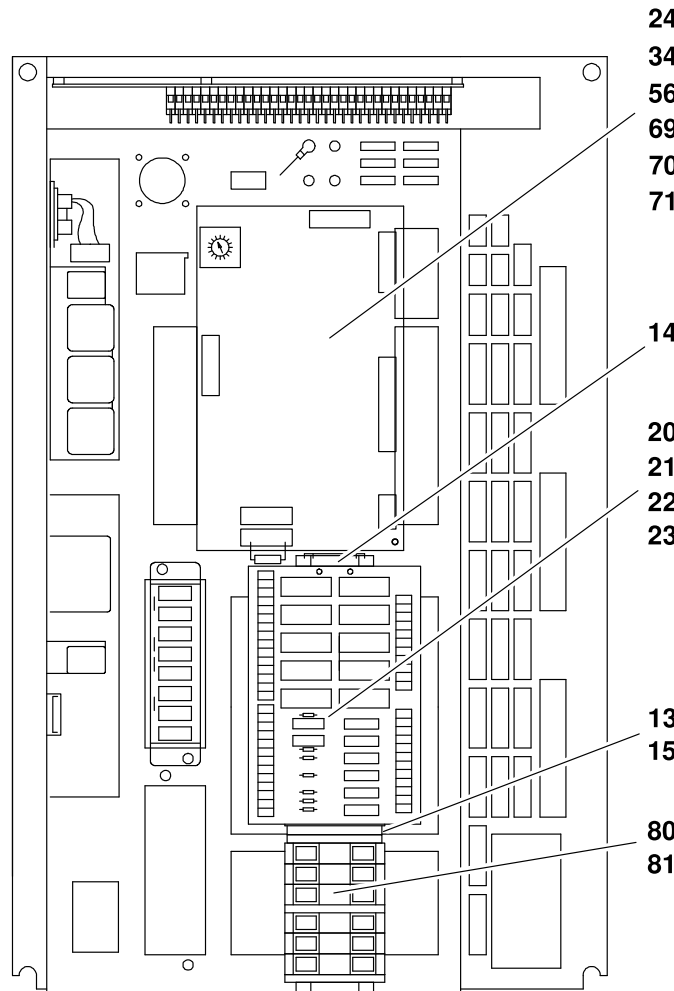

E.-TEILE RELAIKASTEN DREHTISCH  
ELECTR. PARTS, RELAY-BOX TURNTABLE

BILDTADEL  
PICTORIAL DISPLAY

**GMK 3050**  
**BE 600**  
**G 806**

11.12

**3078539-ETL L**

2/5

E.-TEILE RELAIKASTEN DREHTISCH  
ELECTR. PARTS, RELAY-BOX TURNTABLE

BILDTAFEL  
PICTORIAL DISPLAY

GMK 3050  
BE 600  
G 806

11.12

3078539-ETL L

3/5

E.-TEILE RELAIKASTEN DREHTISCH  
ELECTR. PARTS, RELAY-BOX TURNTABLE

BILDТАFEL  
PICTORIAL DISPLAY

GMK 3050  
BE 600  
G 806

11.12

3078539-ETL L

4/5

**GROVE**

E.-TEILE RELAIKASTEN DREHTISCH  
ELECTR. PARTS, RELAY-BOX TURNTABLE

BILDТАFEL  
PICTORIAL DISPLAY

GMK 3050  
BE 600  
G 806

11.12

3078539-ETL L

5/5