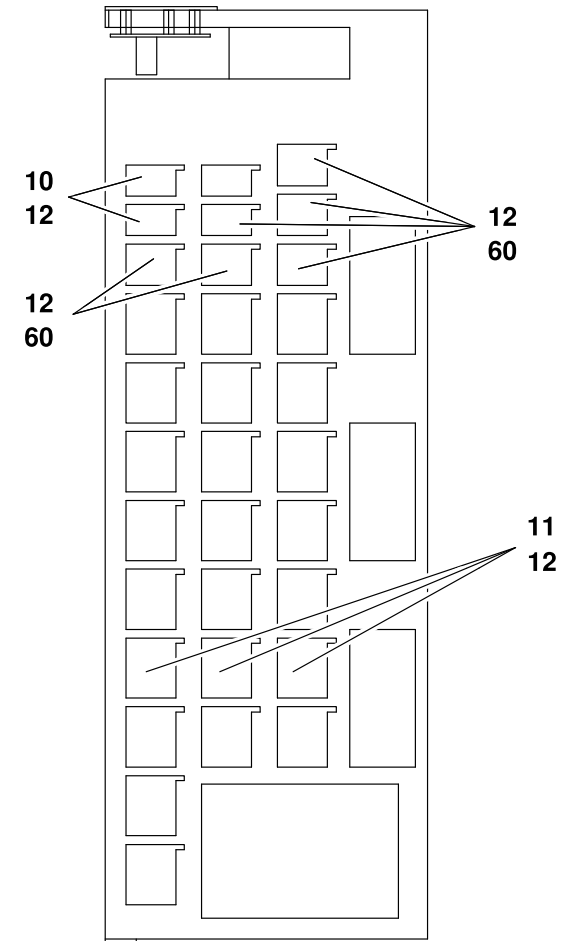

E.-TEILE RELAIKASTEN DREHTISCH  
ELECTR. PARTS, RELAY-BOX TURNTABLE

BILDTADEL  
PICTORIAL DISPLAY

**GMK 3050**  
**BE 600**  
**G 806**

11.12

**3078539-ETL L**

2/5

E.-TEILE RELAIKASTEN DREHTISCH  
ELECTR. PARTS, RELAY-BOX TURNTABLE

BILDTAFEL  
PICTORIAL DISPLAY

GMK 3050  
BE 600  
G 806

11.12

3078539-ETL L

3/5

E.-TEILE RELAIKASTEN DREHTISCH  
ELECTR. PARTS, RELAY-BOX TURNTABLE

BILDТАFEL  
PICTORIAL DISPLAY

GMK 3050  
BE 600  
G 806

11.12

3078539-ETL L

4/5

**GROVE**

E.-TEILE RELAIKASTEN DREHTISCH  
ELECTR. PARTS, RELAY-BOX TURNTABLE

BILDТАFEL  
PICTORIAL DISPLAY

GMK 3050  
BE 600  
G 806

11.12