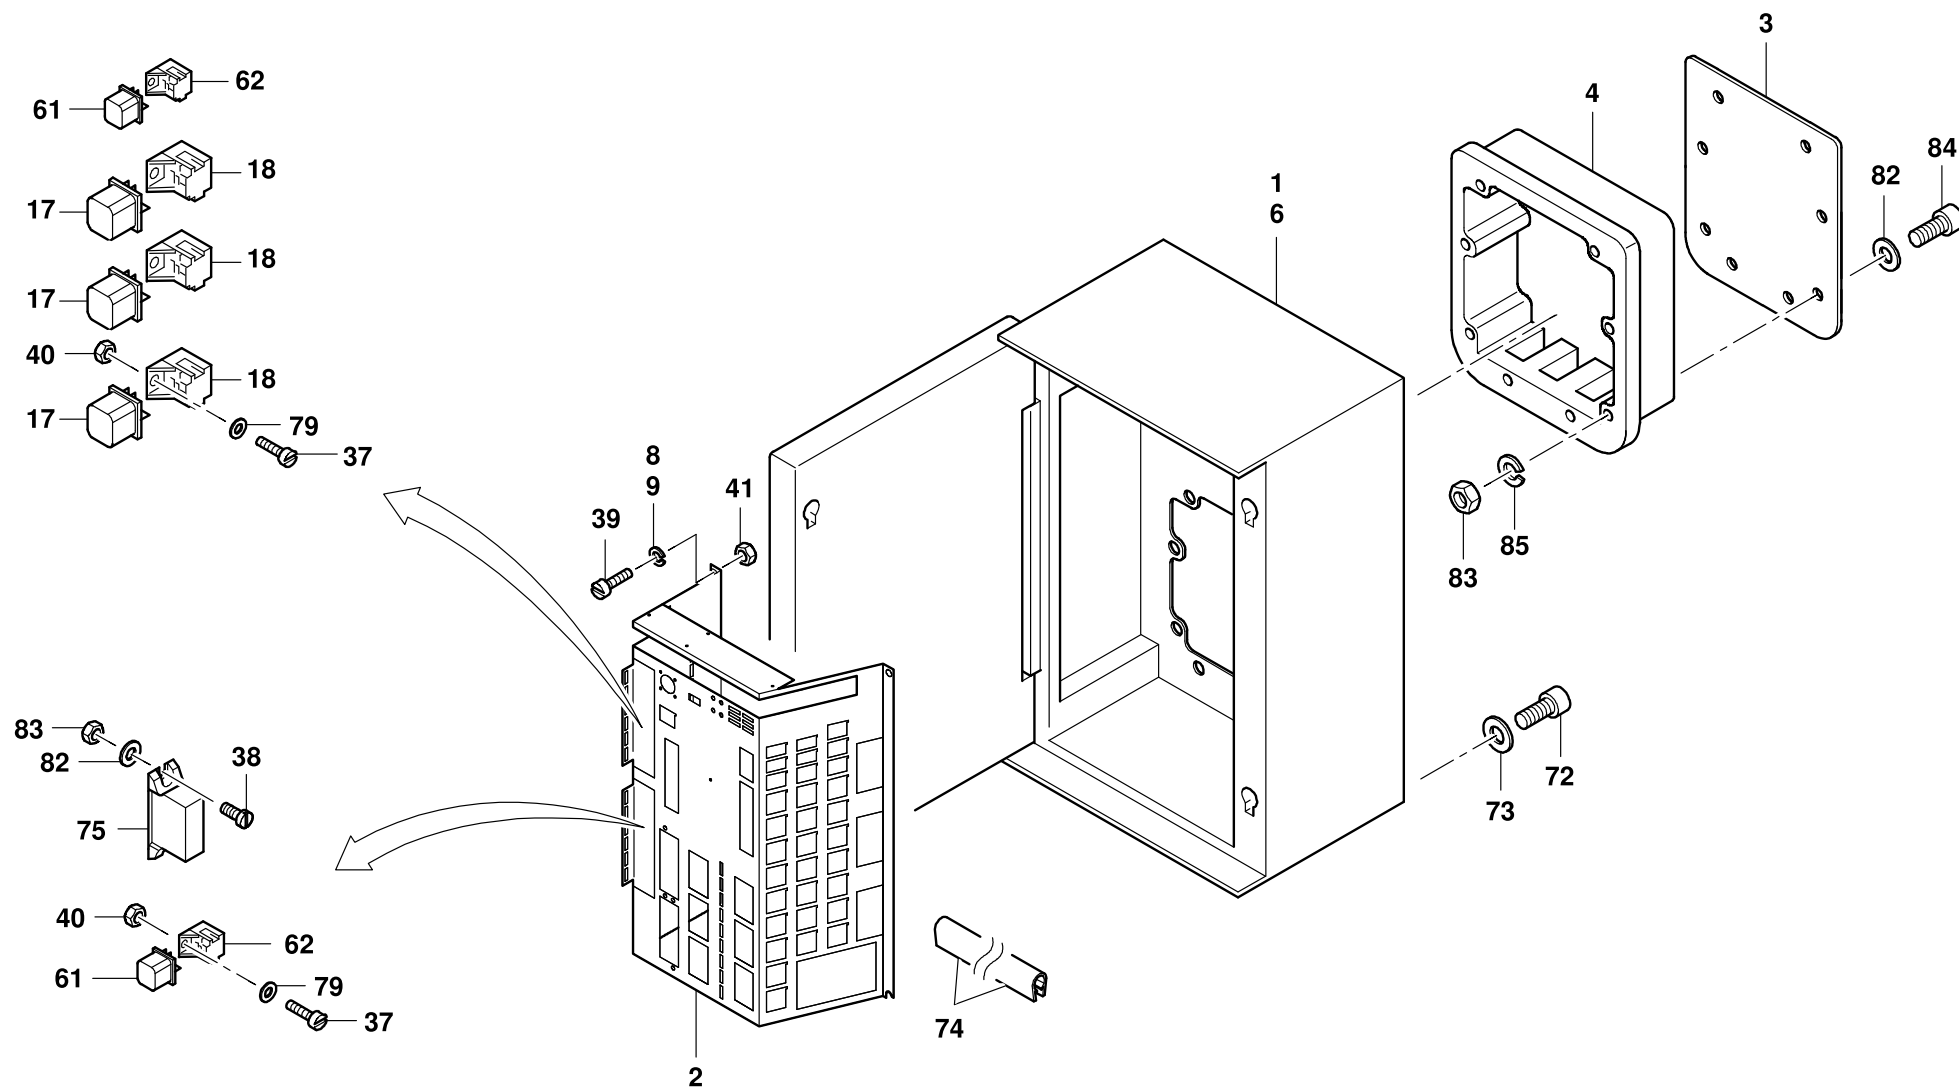

**GROVE**

E.-TEILE RELAIKASTEN DREHTISCH  
ELECTR. PARTS, RELAY-BOX TURNTABLE

BILDTADEL  
PICTORIAL DISPLAY

GMK 3050  
BE 600  
G 806

11.12

3078539-ETL L

1/5

**GROVE**

E.-TEILE RELAIKASTEN DREHTISCH  
ELECTR. PARTS, RELAY-BOX TURNTABLE

BILDTADEL  
PICTORIAL DISPLAY

**GMK 3050**  
**BE 600**  
**G 806**

11.12

**3078539-ETL L**

2/5

E.-TEILE RELAIKASTEN DREHTISCH  
ELECTR. PARTS, RELAY-BOX TURNTABLE

BILDTAFEL  
PICTORIAL DISPLAY

GMK 3050  
BE 600  
G 806

11.12

3078539-ETL L

3/5

E.-TEILE RELAIKASTEN DREHTISCH  
ELECTR. PARTS, RELAY-BOX TURNTABLE

BILDТАFEL  
PICTORIAL DISPLAY

GMK 3050  
BE 600  
G 806

11.12

3078539-ETL L

4/5

**GROVE**

E.-TEILE RELAIKASTEN DREHTISCH  
ELECTR. PARTS, RELAY-BOX TURNTABLE

BILDТАFEL  
PICTORIAL DISPLAY

GMK 3050  
BE 600  
G 806

11.12