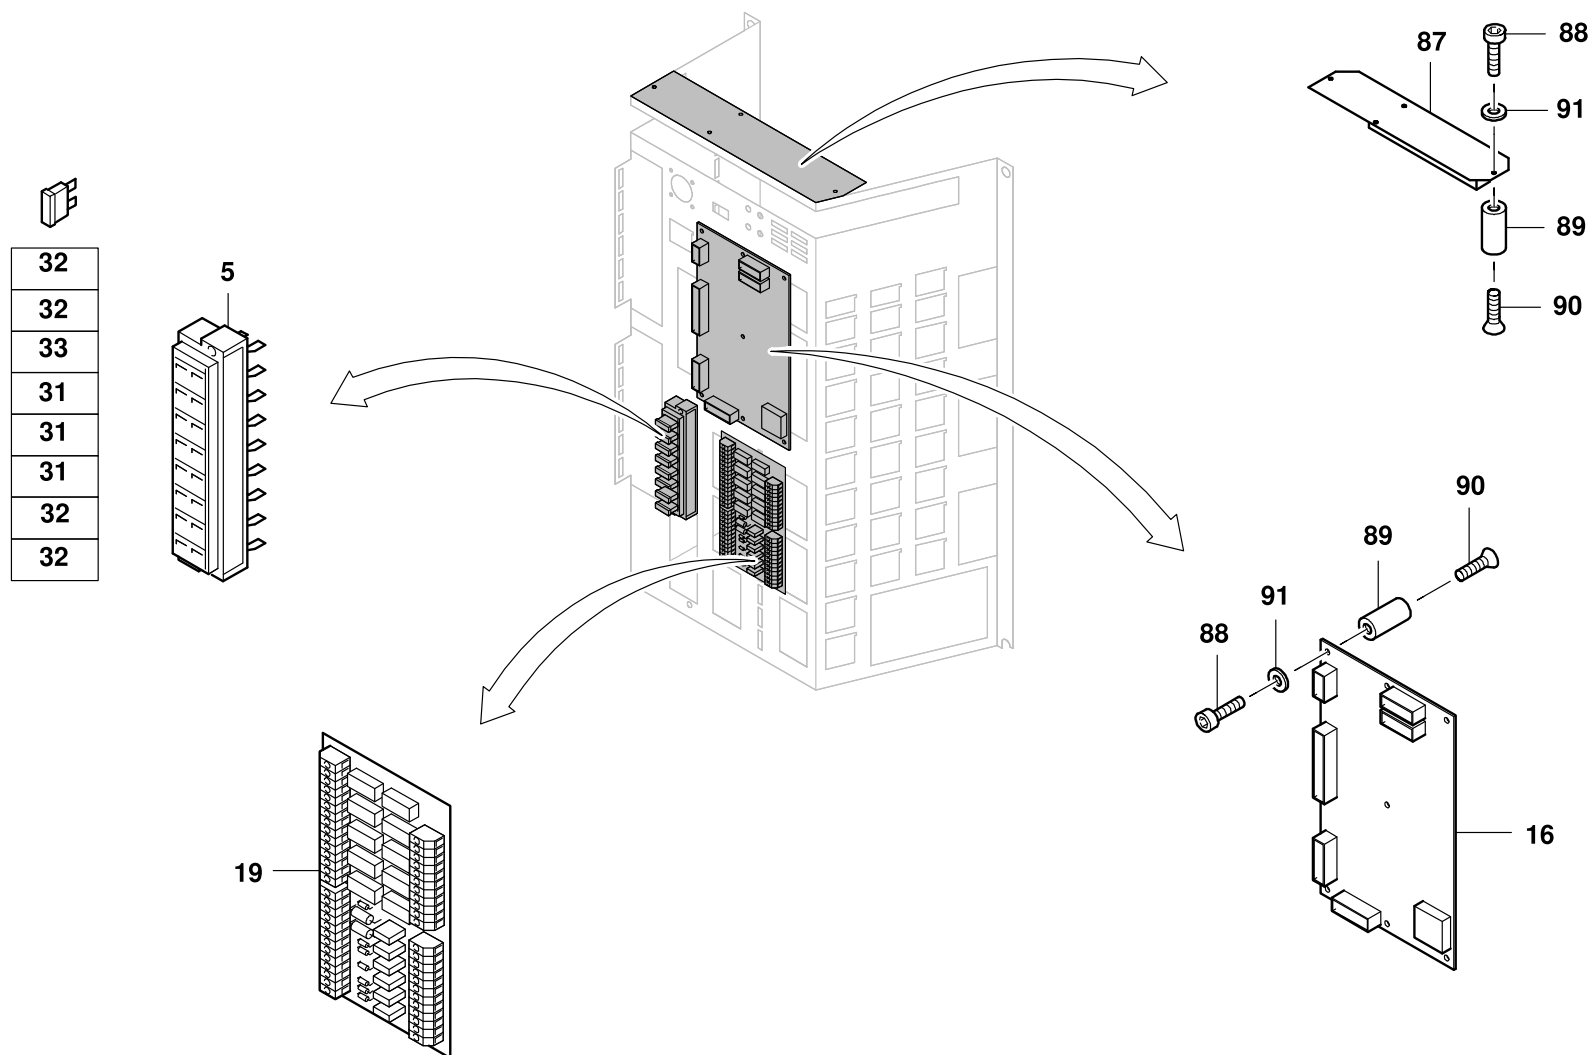

E.-TEILE RELAIKASTEN DREHTISCH  
ELECTR. PARTS, RELAY-BOX TURNTABLE

BILDTADEL  
PICTORIAL DISPLAY

**GMK 3050**  
**BE 600**  
**G 806**

11.12

**3078539-ETL L**

2/5

E.-TEILE RELAIKASTEN DREHTISCH  
ELECTR. PARTS, RELAY-BOX TURNTABLE

BILDTAFEL  
PICTORIAL DISPLAY

GMK 3050  
BE 600  
G 806

11.12

3078539-ETL L

3/5

E.-TEILE RELAIKASTEN DREHTISCH  
ELECTR. PARTS, RELAY-BOX TURNTABLE

BILDТАFEL  
PICTORIAL DISPLAY

GMK 3050  
BE 600  
G 806

11.12

3078539-ETL L

4/5

**GROVE**

E.-TEILE RELAIKASTEN DREHTISCH  
ELECTR. PARTS, RELAY-BOX TURNTABLE

BILDТАFEL  
PICTORIAL DISPLAY

GMK 3050  
BE 600  
G 806

11.12